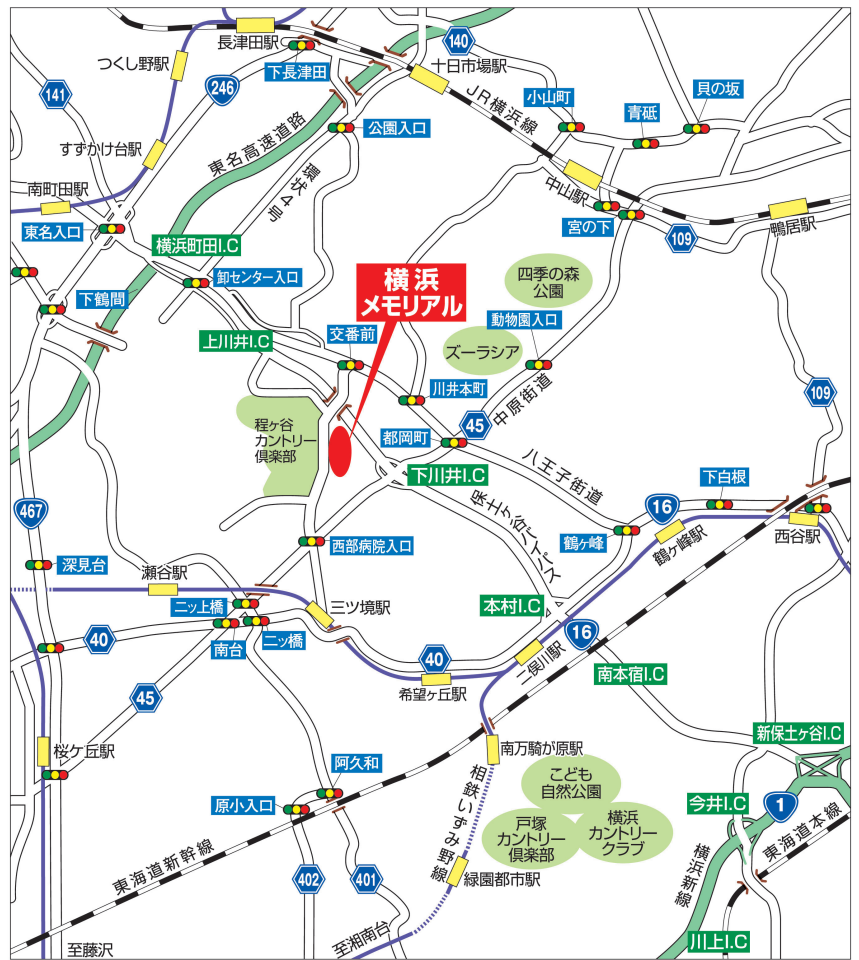

※ご見学の際は必ずこちらのページを印刷して、現地係員にご提出ください。

横浜メモリアル ご案内券

所在地 神奈川県横浜市旭区下川井町1556-1

相模鉄道本線 三ツ境駅よりバス5分 バス停より徒歩1分 抜群なアクセス

交通のご案内	
バスの場合	
相模鉄道「三ツ境駅」 ①番のり場	若葉台中央行 神奈中バス 相鉄バス 5分
カントリークラブ前	徒歩 1分
お車の場合	
国道16号「上川井交番」	0.9km 2分
中原街道「西部病院入口」	1.5km 3分
中原街道「都岡町交差点」	2.5km 5分
保土ヶ谷バイパス「下川井I.C」	2.9km 6分
相模鉄道「三ツ境駅」	2.3km 5分

横浜メモリアル

現地周辺には電柱看板を多数設置しています。案内看板を参考にご来園下さい。野境道路に面した分かりやすい立地です。

タクシー代無料：ご案内内に電車でお越しの方は、相鉄線「三ツ境 駅」よりタクシーをご利用ください。

料金は領収書と引き換えに、現地係員が精算いたします。

 **横浜セレモ株式会社**

【本社】神奈川県横浜市磯子区中原 2-8-6
TEL : 045-770-1235 / FAX : 045-770-1688

※ご見学の際は必ずこちらのページを印刷して、現地係員にご提出ください。